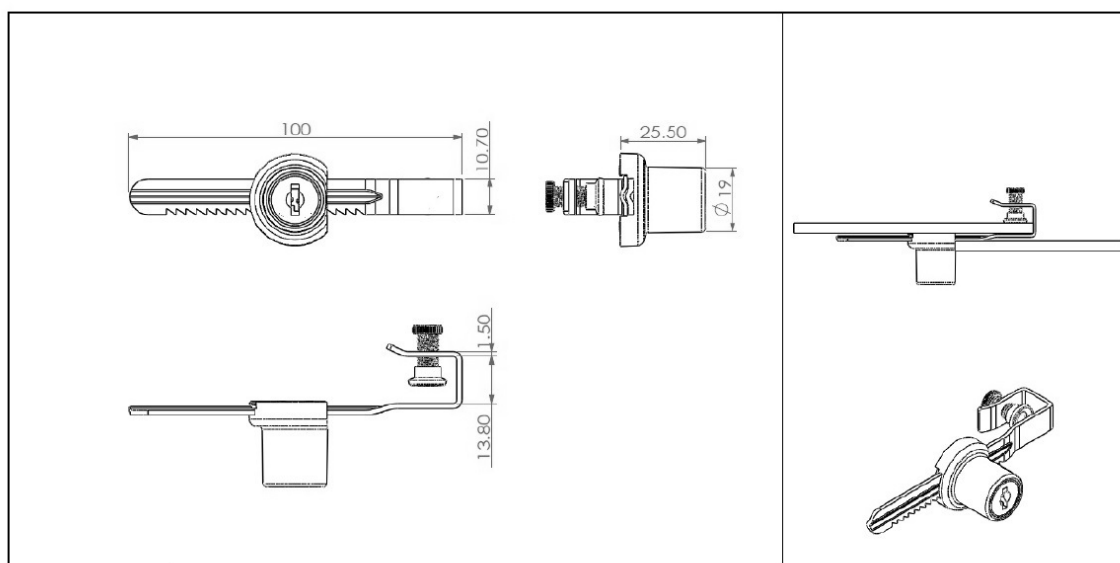

# PRODUCT SHEET

**Description:**

Sliding Glass Door Lock 750-100mm, CPL, MK SISO

**Item number:**

14.09.025-1

Units	Box	Carton	HS Code	Barcode
Pcs.	20	200	8301300000	
				5704866456685

**SISO A/S**

Mileparken 11  
DK-2740 Skovlunde  
Denmark  
VAT: DK 24786013